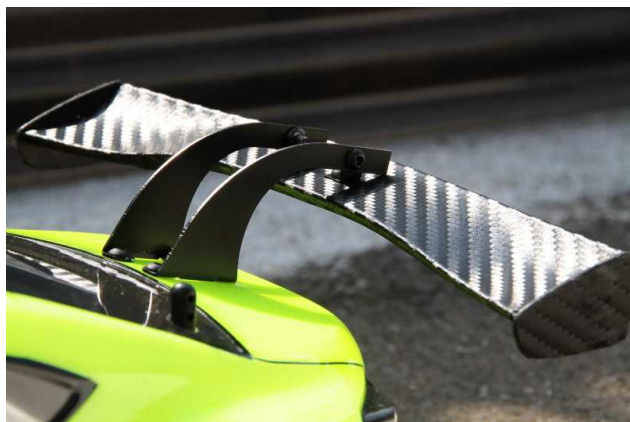

Speed Way Pal 新製品案内

「スワンネック アジャスタブルウイングステー DTM」

大好評のスワンネックウイングステーにアジャスタブルタイプが追加されます。車種を限定しにくいデザインです。取り付け用のビス、ナットが附属します。

PA110-S スワンネックアジャスタブルウイングステーDTM (シルバー)

価格1450円 +税

JAN 4582264333002 御注文数 個

PA110-BL スワンネックアジャスタブルウイングステーDTM (ブラック)

価格1450円 +税

JAN 4582264332999 御注文数 個

「ダミーマフラーリアル Type A チタン」

弊社のダミーマフラーシリーズの中でも人気の高いリアルTypeAをチタン素材から削り出しました。本物のチタンならではの綺麗な焼き色に仕上がりました。

PA096-A-Ti ダミーマフラーリアルTypeA チタン

価格1580円 +税

JAN 4582264332982 御注文数 個

6月下旬より出荷開始いたします。お早目のご注文をお待ちしております。